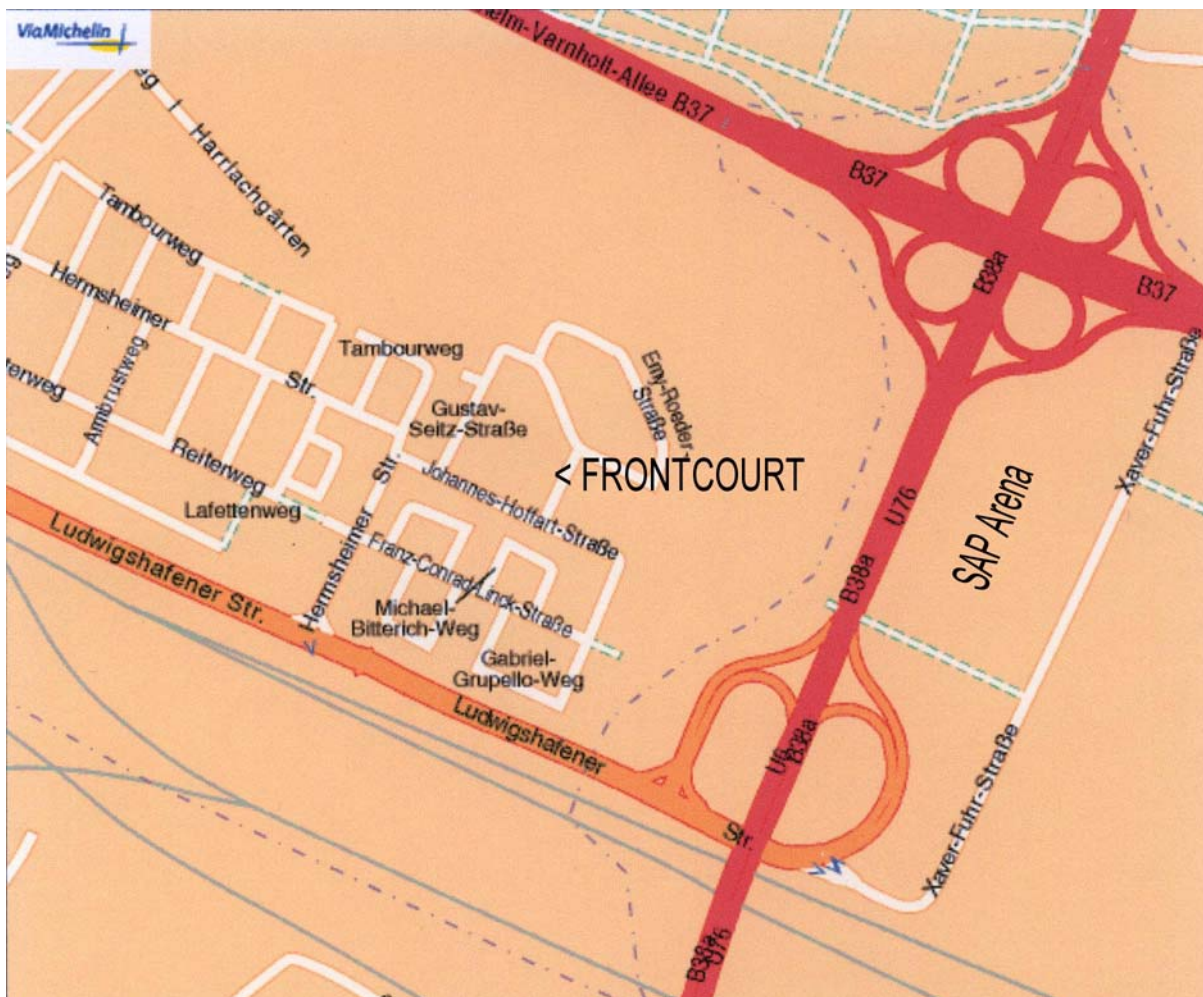

## Anfahrt zur Sport- und Marketing Agentur Frontcourt

**Autobahnkreuz Mannheim**

**Ausfahrt 27 Richtung MA-Mitte + Neckarau**

**Ausfahrt 2 Mannheim Neckarau, Richtung MA – Neckarau + Ludwigshafen**

**B38a Richtung MA – Neckarau**

**Ausfahrt Ludwigshafen + Fahrlachtunnel (links gegenüber SAP Arena)**

**Richtung Ludwigshafen – Neuhermsheim (Rechts) – Ludwigshafener Strasse**

**Nächste Möglichkeit Rechts – Neuhermsheim – Hermzheimer Strasse**

**2. Strasse Rechts – Johannes Hoffart Strasse, nach 100 Meter**

**Gerd – Dehof – Platz**

**Parken am Netto - Markt**